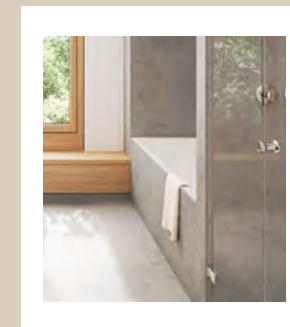

- » HERSTELLER
  domovari
- » TYP
  BOi
- » BESCHREIBUNG
  Material: GFK