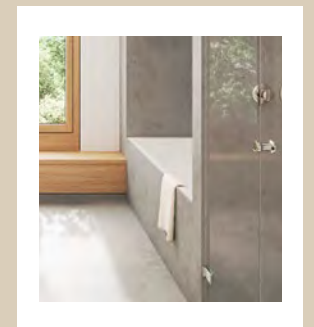

- » HERSTELLER
  domovari
- » TYP
  BOi
- » BESCHREIBUNG
  Material: GFK