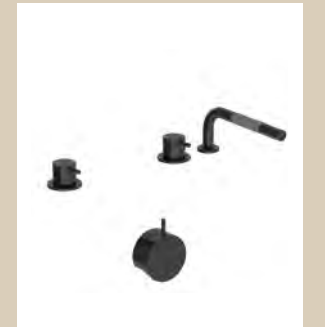

- » HERSTELLER
  VOLA
- » TYP
  VOLA SC3-A24
- » BESCHREIBUNG
  Wannenrandarmatur mit
  Einlauf über Wann-
  überlauf, bestehend aus
  zwei Eingriffmischer mit
  Handbrause,
  PVD Oberfläche, schwarz