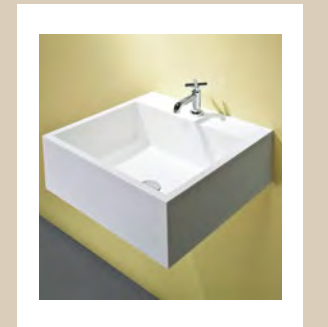

- » HERSTELLER
  domovari
- » TYP
  Konzept K
- » BESCHREIBUNG
  60 x 45 cm