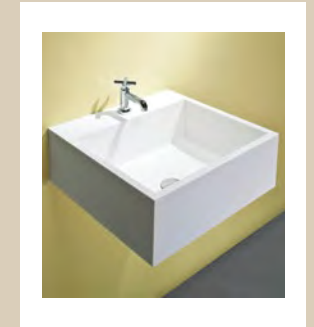

DESIGNLINIE „PURE“*

- » HERSTELLER
  domovari
- » TYP
  Konzept K
- » BESCHREIBUNG
  45 x 25 cm