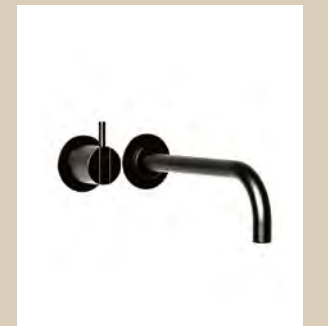

- » HERSTELLER
  VOLA
- » TYP
  VOLA 121
- » BESCHREIBUNG
  Wandarmatur,
  Einhebelmischer,
  PVD-Oberfläche