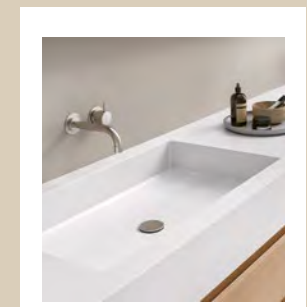

- » HERSTELLER
  domovari
- » TYP
  Waschbecken aus
  einem Guss mit zwei
  Vertiefungen
- » BESCHREIBUNG
  eckig