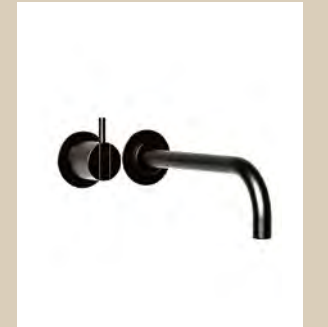

DESIGNLINIE „PURE“*

- » HERSTELLER
  VOLA
- » TYP
  VOLA 121
- » BESCHREIBUNG
  Wandarmatur,
  Einhebelmischer,
  PVD-Oberfläche