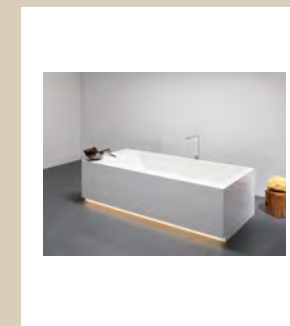

- » HERSTELLER
  domovari
- » TYP
  BOi
- » BESCHREIBUNG
  Material: GFK
- » Beleuchtung
  nicht enthalten