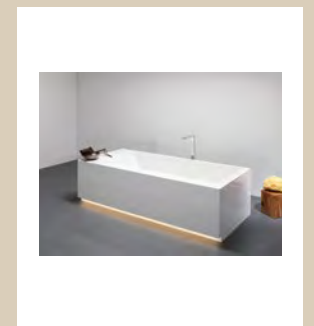

- » HERSTELLER
  domovari
- » TYP
  BOi
- » BESCHREIBUNG
  Material: GFK
- » Beleuchtung
  nicht enthalten