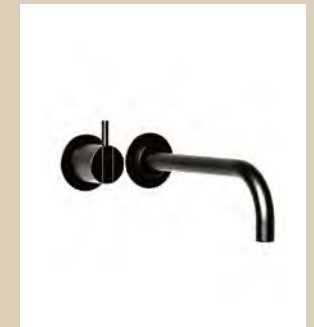

- » HERSTELLER
  VOLA
- » TYP
  VOLA 121
- » BESCHREIBUNG
  Wandarmatur,
  Einhebelmischer,
  PVD-Oberfläche